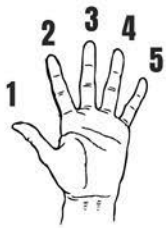

# ACORDES MAYORES PARA GUITARRA

T4

X

NOTA TÓNICA DEL ACORDE

NÚMERO DE TRASTE  
DONDE HACER EL ACORDE

CEJILLA CON DEDO INDICE

CUERDA QUE NO SE  
DEBE TOCAR

# ACORDES MENORES PARA GUITARRA

T4

X

NOTA TÓNICA DEL ACORDE

NÚMERO DE TRASTE  
DONDE HACER EL ACORDE

CEJILLA CON DEDO INDICE

CUERDA QUE NO SE  
DEBE TOCAR

<p><b>C<sub>m</sub></b></p> <p>X</p> <p>T3</p>	<p><b>D<sub>m</sub></b></p> <p>X X</p>	<p><b>E<sub>m</sub></b></p>	<p><b>F<sub>m</sub></b></p>
<p><b>G<sub>m</sub></b></p> <p>T3</p>	<p><b>A<sub>m</sub></b></p> <p>X</p>	<p><b>B<sub>m</sub></b></p> <p>X</p> <p>T2</p>	<p><b>C#<sub>m</sub> / D<sub>bm</sub></b></p> <p>X</p> <p>T4</p>
<p><b>D#<sub>m</sub> / E<sub>bm</sub></b></p> <p>X</p> <p>T6</p>	<p><b>F#<sub>m</sub> / G<sub>bm</sub></b></p> <p>T2</p>	<p><b>G#<sub>m</sub> / A<sub>bm</sub></b></p> <p>T4</p>	<p><b>A#<sub>m</sub> / B<sub>bm</sub></b></p> <p>X</p>