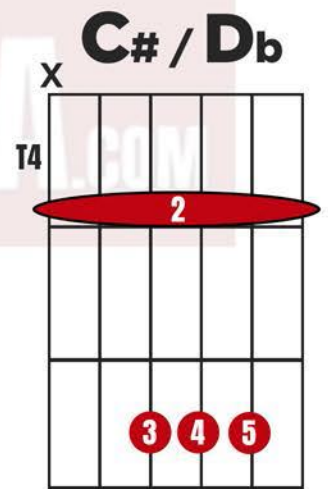

# ACORDES MAYORES PARA GUITARRA

T4

X

NOTA TÓNICA DEL ACORDE

NÚMERO DE TRASTE  
DONDE HACER EL ACORDE

CEJILLA CON DEDO INDICE

CUERDA QUE NO SE  
DEBE TOCAR

# ACORDES MENORES PARA GUITARRA

T4

X

NOTA TÓNICA DEL ACORDE

NÚMERO DE TRASTE  
DONDE HACER EL ACORDE

CEJILLA CON DEDO INDICE

CUERDA QUE NO SE  
DEBE TOCAR

<p><b>C<sub>m</sub></b></p> <p>X</p> <p>T3</p>	<p><b>D<sub>m</sub></b></p> <p>X X</p>	<p><b>E<sub>m</sub></b></p>	<p><b>F<sub>m</sub></b></p>
<p><b>G<sub>m</sub></b></p> <p>T3</p>	<p><b>A<sub>m</sub></b></p> <p>X</p>	<p><b>B<sub>m</sub></b></p> <p>X</p> <p>T2</p>	<p><b>C#<sub>m</sub> / D<sub>bm</sub></b></p> <p>X</p> <p>T4</p>
<p><b>D#<sub>m</sub> / E<sub>bm</sub></b></p> <p>X</p> <p>T6</p>	<p><b>F#<sub>m</sub> / G<sub>bm</sub></b></p> <p>T2</p>	<p><b>G#<sub>m</sub> / A<sub>bm</sub></b></p> <p>T4</p>	<p><b>A#<sub>m</sub> / B<sub>bm</sub></b></p> <p>X</p>