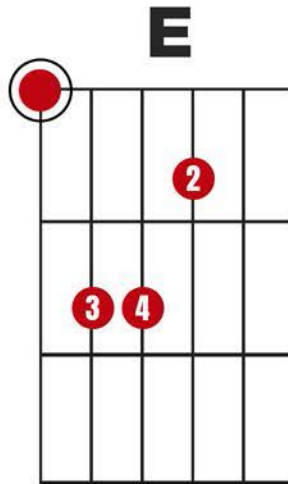

# ACORDES MAYORES PARA GUITARRA

T4

X

NOTA TÓNICA DEL ACORDE

NÚMERO DE TRASTE  
DONDE HACER EL ACORDE

CEJILLA CON DEDO INDICE

CUERDA QUE NO SE  
DEBE TOCAR

# ACORDES MENORES PARA GUITARRA

T4

X

NOTA TÓNICA DEL ACORDE

NÚMERO DE TRASTE  
DONDE HACER EL ACORDE

CEJILLA CON DEDO INDICE

CUERDA QUE NO SE  
DEBE TOCAR

<p><b>C<sub>m</sub></b></p> <p>X</p> <p>T3</p>	<p><b>D<sub>m</sub></b></p> <p>X X</p>	<p><b>E<sub>m</sub></b></p>	<p><b>F<sub>m</sub></b></p>
<p><b>G<sub>m</sub></b></p> <p>T3</p>	<p><b>A<sub>m</sub></b></p> <p>X</p>	<p><b>B<sub>m</sub></b></p> <p>X</p> <p>T2</p>	<p><b>C#<sub>m</sub> / D<sub>bm</sub></b></p> <p>X</p> <p>T4</p>
<p><b>D#<sub>m</sub> / E<sub>bm</sub></b></p> <p>X</p> <p>T6</p>	<p><b>F#<sub>m</sub> / G<sub>bm</sub></b></p> <p>T2</p>	<p><b>G#<sub>m</sub> / A<sub>bm</sub></b></p> <p>T4</p>	<p><b>A#<sub>m</sub> / B<sub>bm</sub></b></p> <p>X</p>