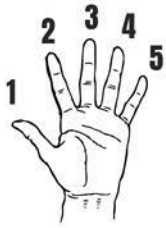

# ACORDES MAYORES PARA GUITARRA

T4

X

NOTA TÓNICA DEL ACORDE

NÚMERO DE TRASTE  
DONDE HACER EL ACORDE

CEJILLA CON DEDO INDICE

CUERDA QUE NO SE  
DEBE TOCAR

# ACORDES MENORES PARA GUITARRA

T4

X

NOTA TÓNICA DEL ACORDE

NÚMERO DE TRASTE  
DONDE HACER EL ACORDE

CEJILLA CON DEDO INDICE

CUERDA QUE NO SE  
DEBE TOCAR

<p><b>C<sub>m</sub></b></p> <p>X</p> <p>T3</p>	<p><b>D<sub>m</sub></b></p> <p>X X</p>	<p><b>E<sub>m</sub></b></p>	<p><b>F<sub>m</sub></b></p>
<p><b>G<sub>m</sub></b></p> <p>T3</p>	<p><b>A<sub>m</sub></b></p> <p>X</p>	<p><b>B<sub>m</sub></b></p> <p>X</p> <p>T2</p>	<p><b>C#<sub>m</sub> / D<sub>bm</sub></b></p> <p>X</p> <p>T4</p>
<p><b>D#<sub>m</sub> / E<sub>bm</sub></b></p> <p>X</p> <p>T6</p>	<p><b>F#<sub>m</sub> / G<sub>bm</sub></b></p> <p>T2</p>	<p><b>G#<sub>m</sub> / A<sub>bm</sub></b></p> <p>T4</p>	<p><b>A#<sub>m</sub> / B<sub>bm</sub></b></p> <p>X</p>