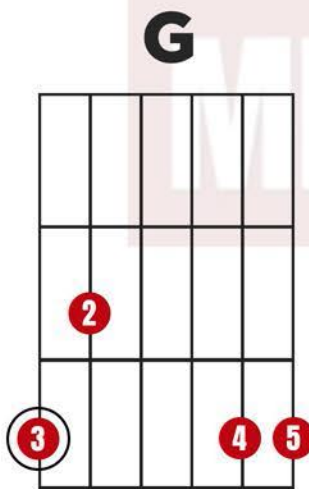

# ACORDES MAYORES PARA GUITARRA

T4

X

NOTA TÓNICA DEL ACORDE

NÚMERO DE TRASTE  
DONDE HACER EL ACORDE

CEJILLA CON DEDO INDICE

CUERDA QUE NO SE  
DEBE TOCAR

# ACORDES MENORES PARA GUITARRA

T4

X

NOTA TÓNICA DEL ACORDE

NÚMERO DE TRASTE  
DONDE HACER EL ACORDE

CEJILLA CON DEDO INDICE

CUERDA QUE NO SE  
DEBE TOCAR

<p><b>C<sub>m</sub></b></p> <p>X</p> <p>T3</p>	<p><b>D<sub>m</sub></b></p> <p>X X</p>	<p><b>E<sub>m</sub></b></p>	<p><b>F<sub>m</sub></b></p>
<p><b>G<sub>m</sub></b></p> <p>T3</p>	<p><b>A<sub>m</sub></b></p> <p>X</p>	<p><b>B<sub>m</sub></b></p> <p>X</p> <p>T2</p>	<p><b>C#<sub>m</sub> / D<sub>bm</sub></b></p> <p>X</p> <p>T4</p>
<p><b>D#<sub>m</sub> / E<sub>bm</sub></b></p> <p>X</p> <p>T6</p>	<p><b>F#<sub>m</sub> / G<sub>bm</sub></b></p> <p>T2</p>	<p><b>G#<sub>m</sub> / A<sub>bm</sub></b></p> <p>T4</p>	<p><b>A#<sub>m</sub> / B<sub>bm</sub></b></p> <p>X</p>