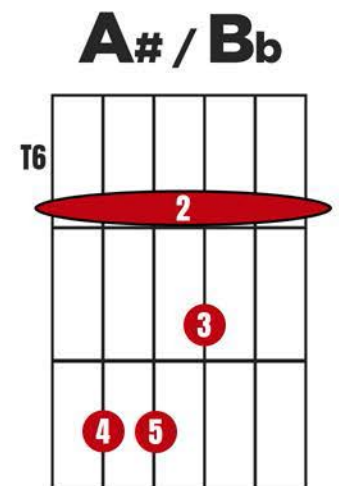

# ACORDES MAYORES PARA GUITARRA

T4

X

NOTA TÓNICA DEL ACORDE

NÚMERO DE TRASTE  
DONDE HACER EL ACORDE

CEJILLA CON DEDO INDICE

CUERDA QUE NO SE  
DEBE TOCAR

# ACORDES MENORES PARA GUITARRA

T4

X

NOTA TÓNICA DEL ACORDE

NÚMERO DE TRASTE  
DONDE HACER EL ACORDE

CEJILLA CON DEDO INDICE

CUERDA QUE NO SE  
DEBE TOCAR

<p><b>C<sub>m</sub></b></p> <p>X</p> <p>T3</p>	<p><b>D<sub>m</sub></b></p> <p>X X</p>	<p><b>E<sub>m</sub></b></p>	<p><b>F<sub>m</sub></b></p>
<p><b>G<sub>m</sub></b></p> <p>T3</p>	<p><b>A<sub>m</sub></b></p> <p>X</p>	<p><b>B<sub>m</sub></b></p> <p>X</p> <p>T2</p>	<p><b>C#<sub>m</sub> / D<sub>bm</sub></b></p> <p>X</p> <p>T4</p>
<p><b>D#<sub>m</sub> / E<sub>bm</sub></b></p> <p>X</p> <p>T6</p>	<p><b>F#<sub>m</sub> / G<sub>bm</sub></b></p> <p>T2</p>	<p><b>G#<sub>m</sub> / A<sub>bm</sub></b></p> <p>T4</p>	<p><b>A#<sub>m</sub> / B<sub>bm</sub></b></p> <p>X</p>