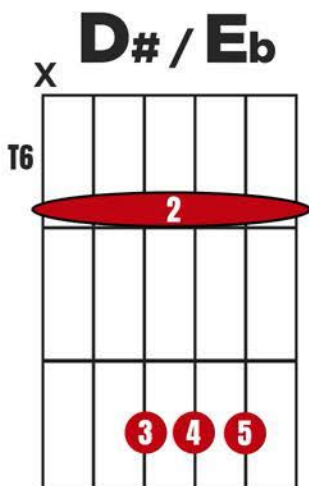

# ACORDES MAYORES PARA GUITARRA

T4

X

NOTA TÓNICA DEL ACORDE

NÚMERO DE TRASTE  
DONDE HACER EL ACORDE

CEJILLA CON DEDO INDICE

CUERDA QUE NO SE  
DEBE TOCAR

# ACORDES MENORES PARA GUITARRA

T4

X

NOTA TÓNICA DEL ACORDE

NÚMERO DE TRASTE  
DONDE HACER EL ACORDE

CEJILLA CON DEDO INDICE

CUERDA QUE NO SE  
DEBE TOCAR

<p><b>C<sub>m</sub></b></p> <p>X</p> <p>T3</p>	<p><b>D<sub>m</sub></b></p> <p>X X</p>	<p><b>E<sub>m</sub></b></p>	<p><b>F<sub>m</sub></b></p>
<p><b>G<sub>m</sub></b></p> <p>T3</p>	<p><b>A<sub>m</sub></b></p> <p>X</p>	<p><b>B<sub>m</sub></b></p> <p>X</p> <p>T2</p>	<p><b>C#<sub>m</sub> / D<sub>bm</sub></b></p> <p>X</p> <p>T4</p>
<p><b>D#<sub>m</sub> / E<sub>bm</sub></b></p> <p>X</p> <p>T6</p>	<p><b>F#<sub>m</sub> / G<sub>bm</sub></b></p> <p>T2</p>	<p><b>G#<sub>m</sub> / A<sub>bm</sub></b></p> <p>T4</p>	<p><b>A#<sub>m</sub> / B<sub>bm</sub></b></p> <p>X</p>