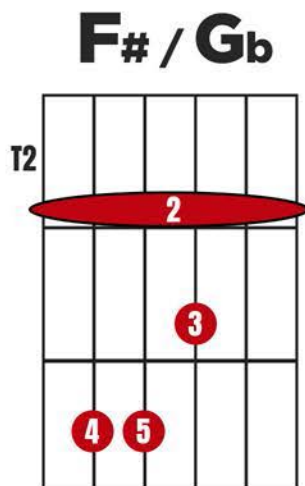

# ACORDES MAYORES PARA GUITARRA

T4

X

NOTA TÓNICA DEL ACORDE

NÚMERO DE TRASTE  
DONDE HACER EL ACORDE

CEJILLA CON DEDO INDICE

CUERDA QUE NO SE  
DEBE TOCAR

# ACORDES MENORES PARA GUITARRA

T4

X

NOTA TÓNICA DEL ACORDE

NÚMERO DE TRASTE  
DONDE HACER EL ACORDE

CEJILLA CON DEDO INDICE

CUERDA QUE NO SE  
DEBE TOCAR

<p><b>C<sub>m</sub></b></p> <p>X</p> <p>T3</p>	<p><b>D<sub>m</sub></b></p> <p>X X</p>	<p><b>E<sub>m</sub></b></p>	<p><b>F<sub>m</sub></b></p>
<p><b>G<sub>m</sub></b></p> <p>T3</p>	<p><b>A<sub>m</sub></b></p> <p>X</p>	<p><b>B<sub>m</sub></b></p> <p>X</p> <p>T2</p>	<p><b>C#<sub>m</sub> / D<sub>bm</sub></b></p> <p>X</p> <p>T4</p>
<p><b>D#<sub>m</sub> / E<sub>bm</sub></b></p> <p>X</p> <p>T6</p>	<p><b>F#<sub>m</sub> / G<sub>bm</sub></b></p> <p>T2</p>	<p><b>G#<sub>m</sub> / A<sub>bm</sub></b></p> <p>T4</p>	<p><b>A#<sub>m</sub> / B<sub>bm</sub></b></p> <p>X</p>