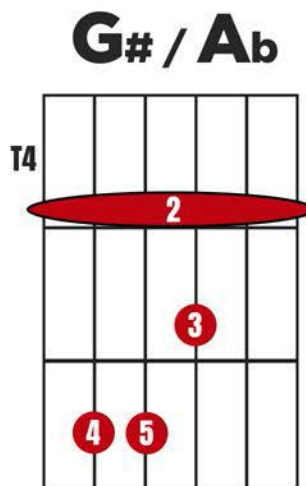

# ACORDES MAYORES PARA GUITARRA

T4

X

NOTA TÓNICA DEL ACORDE

NÚMERO DE TRASTE  
DONDE HACER EL ACORDE

CEJILLA CON DEDO INDICE

CUERDA QUE NO SE  
DEBE TOCAR

# ACORDES MENORES PARA GUITARRA

T4

X

NOTA TÓNICA DEL ACORDE

NÚMERO DE TRASTE  
DONDE HACER EL ACORDE

CEJILLA CON DEDO INDICE

CUERDA QUE NO SE  
DEBE TOCAR

<p><b>C<sub>m</sub></b></p> <p>X</p> <p>T3</p>	<p><b>D<sub>m</sub></b></p> <p>X X</p>	<p><b>E<sub>m</sub></b></p>	<p><b>F<sub>m</sub></b></p>
<p><b>G<sub>m</sub></b></p> <p>T3</p>	<p><b>A<sub>m</sub></b></p> <p>X</p>	<p><b>B<sub>m</sub></b></p> <p>X</p> <p>T2</p>	<p><b>C#<sub>m</sub> / D<sub>bm</sub></b></p> <p>X</p> <p>T4</p>
<p><b>D#<sub>m</sub> / E<sub>bm</sub></b></p> <p>X</p> <p>T6</p>	<p><b>F#<sub>m</sub> / G<sub>bm</sub></b></p> <p>T2</p>	<p><b>G#<sub>m</sub> / A<sub>bm</sub></b></p> <p>T4</p>	<p><b>A#<sub>m</sub> / B<sub>bm</sub></b></p> <p>X</p>