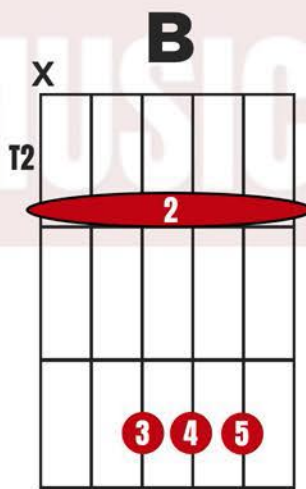

# ACORDES MAYORES PARA GUITARRA

T4

X

NOTA TÓNICA DEL ACORDE

NÚMERO DE TRASTE  
DONDE HACER EL ACORDE

CEJILLA CON DEDO INDICE

CUERDA QUE NO SE  
DEBE TOCAR

# ACORDES MENORES PARA GUITARRA

T4

X

NOTA TÓNICA DEL ACORDE

NÚMERO DE TRASTE  
DONDE HACER EL ACORDE

CEJILLA CON DEDO INDICE

CUERDA QUE NO SE  
DEBE TOCAR

<p><b>C<sub>m</sub></b></p> <p>X</p> <p>T3</p>	<p><b>D<sub>m</sub></b></p> <p>X X</p>	<p><b>E<sub>m</sub></b></p>	<p><b>F<sub>m</sub></b></p>
<p><b>G<sub>m</sub></b></p> <p>T3</p>	<p><b>A<sub>m</sub></b></p> <p>X</p>	<p><b>B<sub>m</sub></b></p> <p>X</p> <p>T2</p>	<p><b>C#<sub>m</sub> / D<sub>bm</sub></b></p> <p>X</p> <p>T4</p>
<p><b>D#<sub>m</sub> / E<sub>bm</sub></b></p> <p>X</p> <p>T6</p>	<p><b>F#<sub>m</sub> / G<sub>bm</sub></b></p> <p>T2</p>	<p><b>G#<sub>m</sub> / A<sub>bm</sub></b></p> <p>T4</p>	<p><b>A#<sub>m</sub> / B<sub>bm</sub></b></p> <p>X</p>