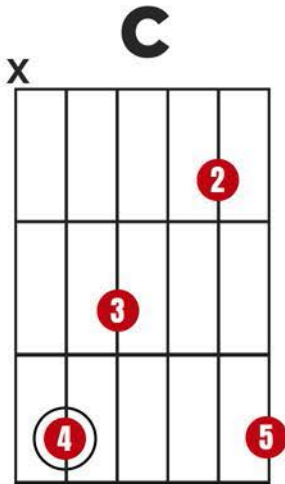

# ACORDES MAYORES PARA GUITARRA

T4

X

NOTA TÓNICA DEL ACORDE

NÚMERO DE TRASTE  
DONDE HACER EL ACORDE

CEJILLA CON DEDO INDICE

CUERDA QUE NO SE  
DEBE TOCAR

# ACORDES MENORES PARA GUITARRA

T4

X

NOTA TÓNICA DEL ACORDE

NÚMERO DE TRASTE  
DONDE HACER EL ACORDE

CEJILLA CON DEDO INDICE

CUERDA QUE NO SE  
DEBE TOCAR

<p><b>C<sub>m</sub></b></p> <p>X</p> <p>T3</p>	<p><b>D<sub>m</sub></b></p> <p>X X</p>	<p><b>E<sub>m</sub></b></p>	<p><b>F<sub>m</sub></b></p>
<p><b>G<sub>m</sub></b></p> <p>T3</p>	<p><b>A<sub>m</sub></b></p> <p>X</p>	<p><b>B<sub>m</sub></b></p> <p>X</p> <p>T2</p>	<p><b>C#<sub>m</sub> / D<sub>bm</sub></b></p> <p>X</p> <p>T4</p>
<p><b>D#<sub>m</sub> / E<sub>bm</sub></b></p> <p>X</p> <p>T6</p>	<p><b>F#<sub>m</sub> / G<sub>bm</sub></b></p> <p>T2</p>	<p><b>G#<sub>m</sub> / A<sub>bm</sub></b></p> <p>T4</p>	<p><b>A#<sub>m</sub> / B<sub>bm</sub></b></p> <p>X</p>