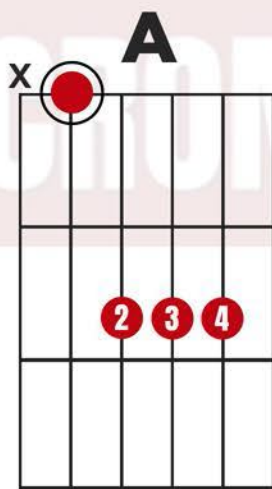

# ACORDES MAYORES PARA GUITARRA

T4

X

NOTA TÓNICA DEL ACORDE

NÚMERO DE TRASTE  
DONDE HACER EL ACORDE

CEJILLA CON DEDO INDICE

CUERDA QUE NO SE  
DEBE TOCAR

# ACORDES MENORES PARA GUITARRA

T4

X

NOTA TÓNICA DEL ACORDE

NÚMERO DE TRASTE  
DONDE HACER EL ACORDE

CEJILLA CON DEDO INDICE

CUERDA QUE NO SE  
DEBE TOCAR

<p><b>C<sub>m</sub></b></p> <p>X</p> <p>T3</p>	<p><b>D<sub>m</sub></b></p> <p>X X</p>	<p><b>E<sub>m</sub></b></p>	<p><b>F<sub>m</sub></b></p>
<p><b>G<sub>m</sub></b></p> <p>T3</p>	<p><b>A<sub>m</sub></b></p> <p>X</p>	<p><b>B<sub>m</sub></b></p> <p>X</p> <p>T2</p>	<p><b>C#<sub>m</sub> / D<sub>bm</sub></b></p> <p>X</p> <p>T4</p>
<p><b>D#<sub>m</sub> / E<sub>bm</sub></b></p> <p>X</p> <p>T6</p>	<p><b>F#<sub>m</sub> / G<sub>bm</sub></b></p> <p>T2</p>	<p><b>G#<sub>m</sub> / A<sub>bm</sub></b></p> <p>T4</p>	<p><b>A#<sub>m</sub> / B<sub>bm</sub></b></p> <p>X</p>